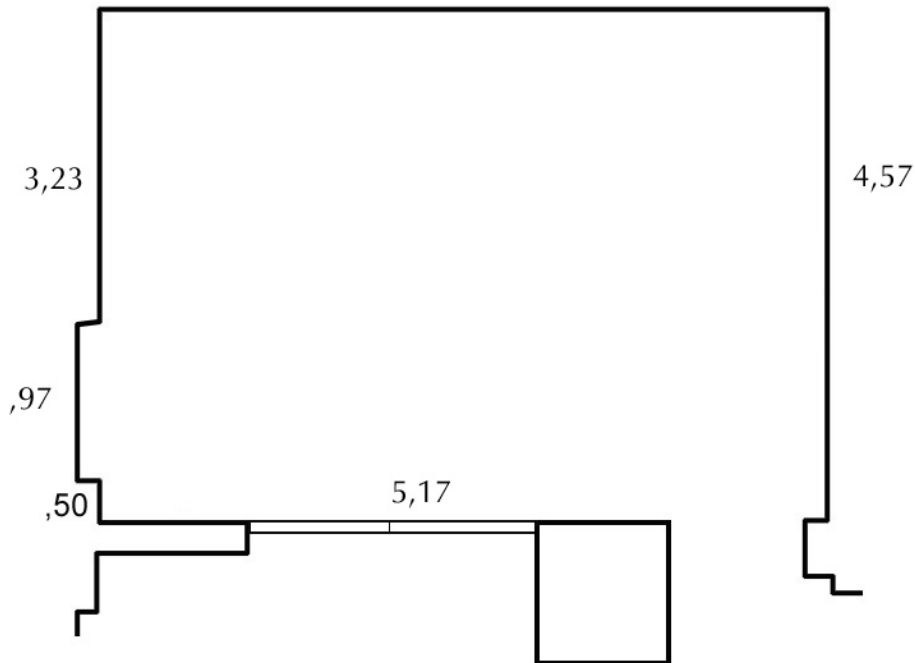

6,25

LILLESAL i 2.etasje Takhøyde: 3,02